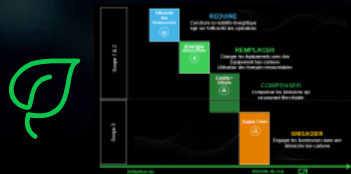

“Digital” il cuore della Sostenibilità e della Resilienza

1 Operational Excellence

Assets Performance Contextualized Data

2

4 Energy management & Sustainability

4

3 Cybersecurity