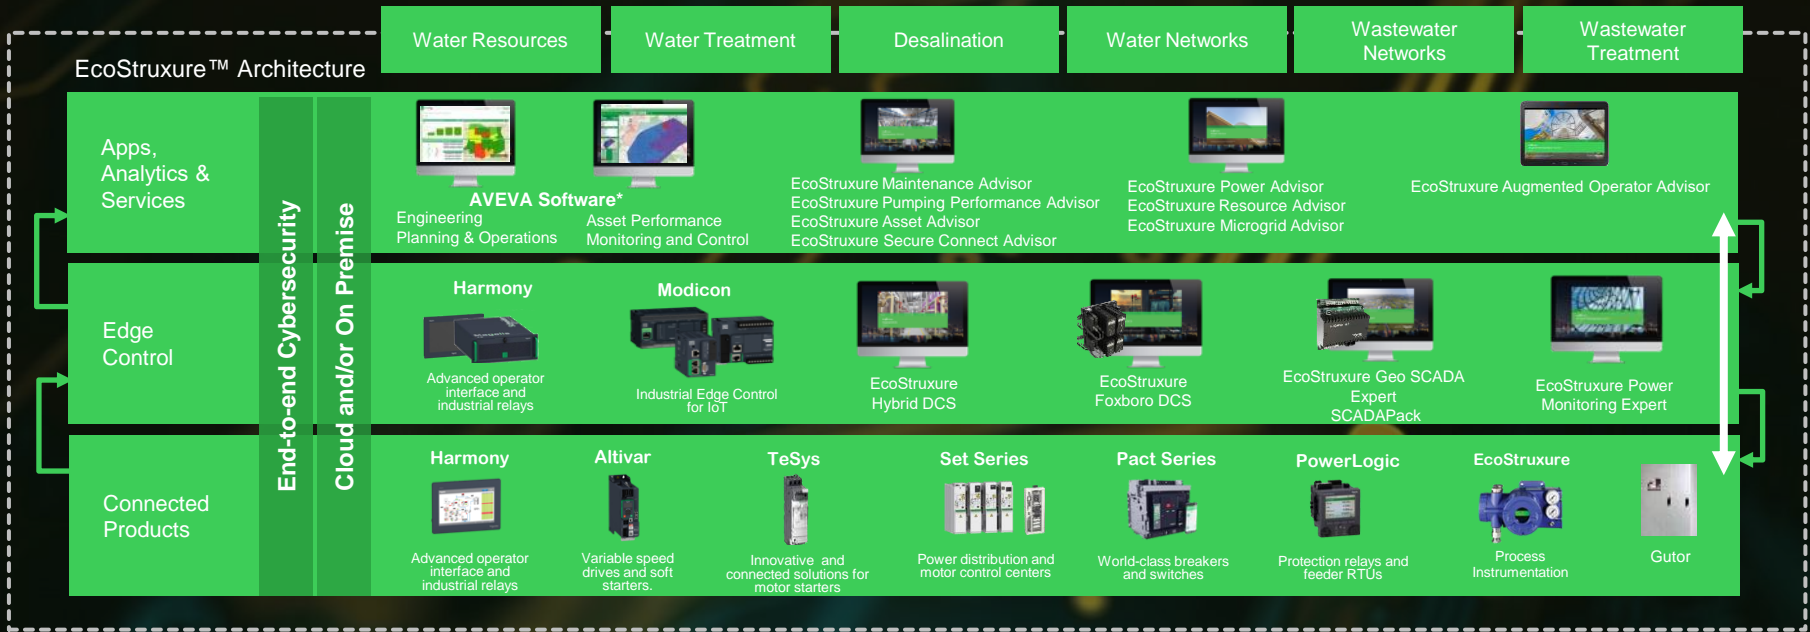

22 Marzo 2023

La trasformazione digitale IL PERCORSO

Tutto ha inizio con la giusta strategia e con i giusti partner

INIZIAZIONE

Gestione per servizio

Connettività base e integrazione

- Strumentazione
- Automazione
- Dati e tool digitali

IMPATTO

Gestione avanzata

Site-based/multi-system

- Ottimizzazione del processo
 - Gestione asset
- Pianificazione commerciale, finanziaria, ecc.

GUIDA

Gestione aziendale

Convergenza di Sistemi OT/IT

- Contestualizzazione
- Visibilità end-to-end
- Ottimizzazione del business

*The Schneider Electric industrial software business and AVEVA have merged to trade as **AVEVA Group** plc, a UK listed company. The Schneider Electric and Life is On trademarks are owned by Schneider Electric and are being licensed to AVEVA by Schneider Electric.

Ecostruxure®
Water
Resource

Ecostruxure®
Well Watch

Ecostruxure®
Energy

Ecostruxure®
Water Loss

Ecostruxure®
Simulation

Ecostruxure®
Urban
Drainage

Ecostruxure®
Plant

Controllo Avanzato