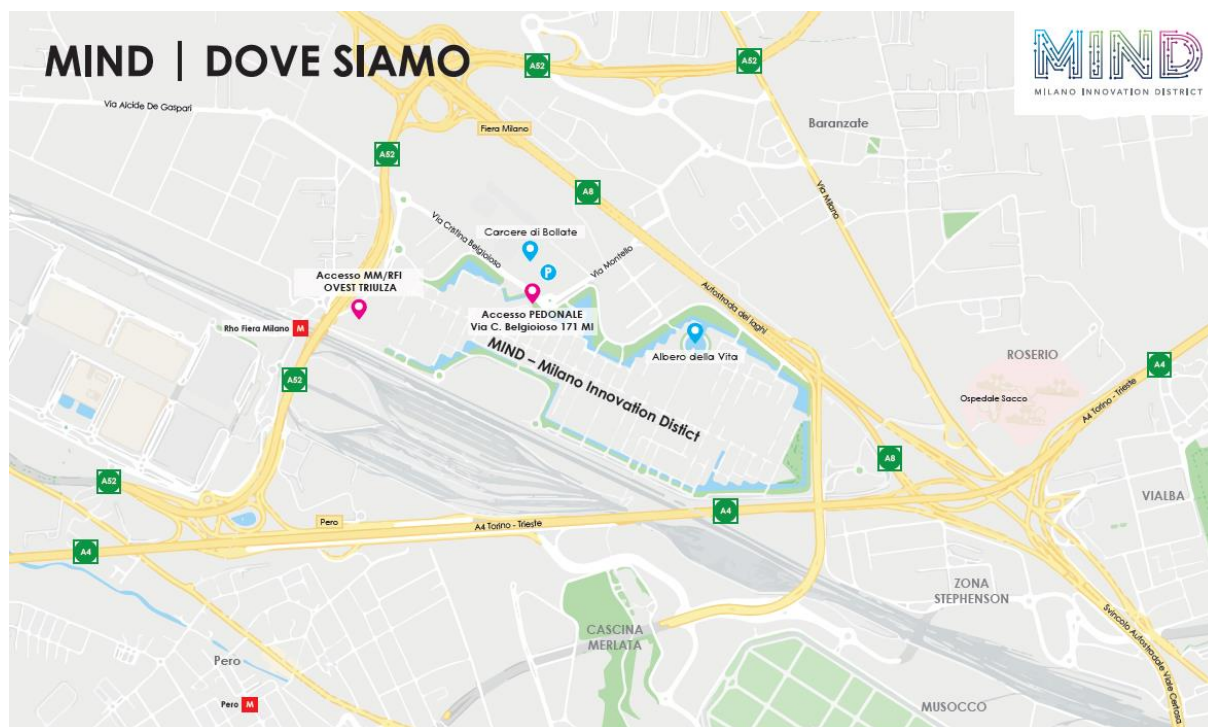

## COME ARRIVARE A MIND MILANO INNOVATION DISTRICT – CASCINA TRIULZA

#### Percorso da fermata M1 Rho Fiera Milano

Usciti dai tornelli di M1 Rho Fiera Milano proseguire sulla destra in direzione "Stazione Ferroviaria" e successivamente in direzione "Uscita – Via Risorgimento". Passato il binario 6 tenere la destra e prendere "Uscita Ovest Triulza".

#### Percorso da stazione ferroviaria Rho Fiera Milano

Proseguire in direzione "Uscita – Via Risorgimento". Passato il binario 6 tenere la destra e prendere "Uscita Ovest Triulza".

Coordinate GPS: 45.522094, 9.098503